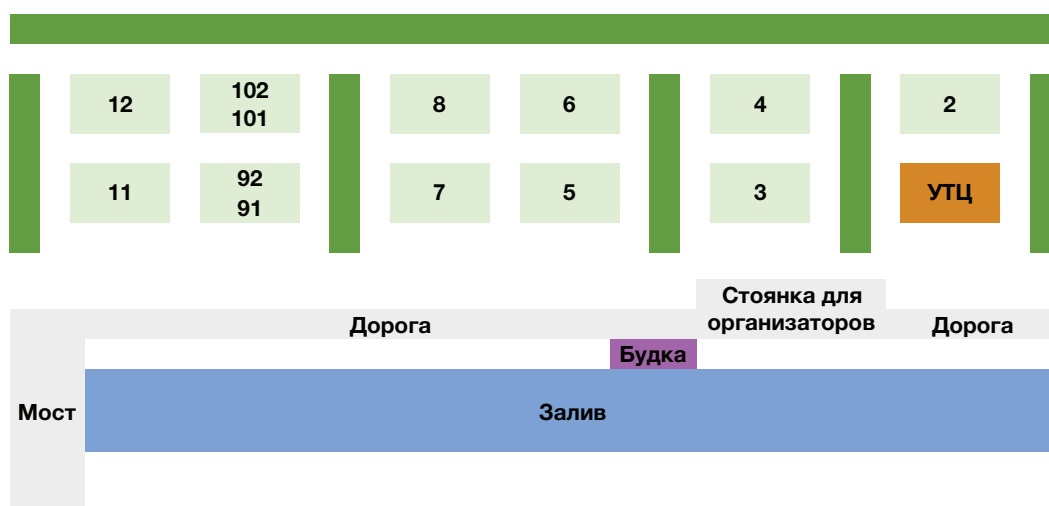

Воскресенье, 11 сентября

Время		ПОЛЕ № 11		СЧЕТ	Время		ПОЛЕ № 12		СЧЕТ
09:00-10:40	S1	1E - WR2		:	09:00-10:40	S2	1F - WR1		:
10:40-12:20	O7	WS3 - WS4		:	10:40-12:20	Ж3	LS1 - LS2		:

Время		ПОЛЕ № 101		СЧЕТ	Время		ПОЛЕ № 102		СЧЕТ
09:00-10:40	C3	LS1 - WS2		:	09:00-10:40	Z	LR3 - LR2		:
10:40-12:20	O9	LS3 - LS4		:	10:40-12:20	O13	LS5 - LS6		:

Время		ПОЛЕ № 91		СЧЕТ	Время		ПОЛЕ № 92		СЧЕТ
10:40-12:20	O5	LR1 - LR2		:	10:40-12:20	O11	WS5 - WS6		:
12:20-14:00	O3	LS1 - LS2		:	12:20-14:00	Z	LR3 - LR1		:

Время		ПОЛЕ № 5		СЧЕТ	Время		ПОЛЕ № 7		СЧЕТ
					11:00-12:40	C1	1M - WS1		:
12:50-14:30	Ж1	WS1 - WS2		:					
14:50-16:30	O1	WS1 - WS2		:					
16:30-17:00		ЦЕРЕМОНИЯ НАГРАЖДЕНИЯ							

СХЕМА ПОЛЕЙ

КОНТАКТЫ

Адрес проведения Открытого Чемпионата России по Алтимату

Московская область, г. Бронницы, ул. Москворецкая, 44 (СДЮШОР – Тренировочная база сборной России по футболу).

Адреса проживания